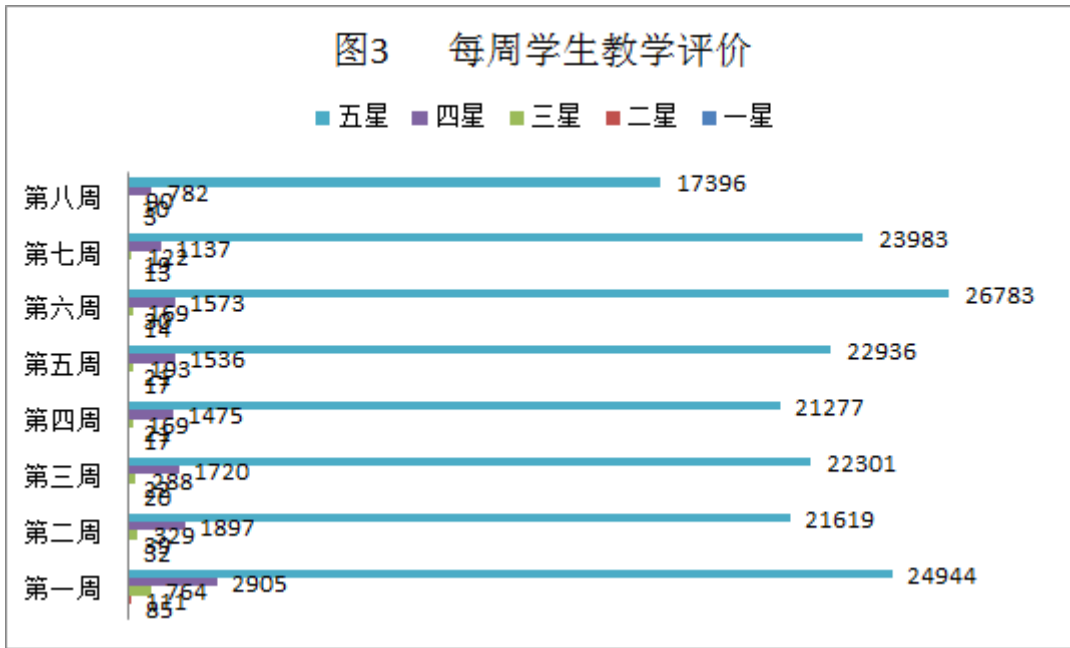

医

及 力

力 但 期

力 录 异 复

图2 课堂互动形式与频数趋势表

大

利

力